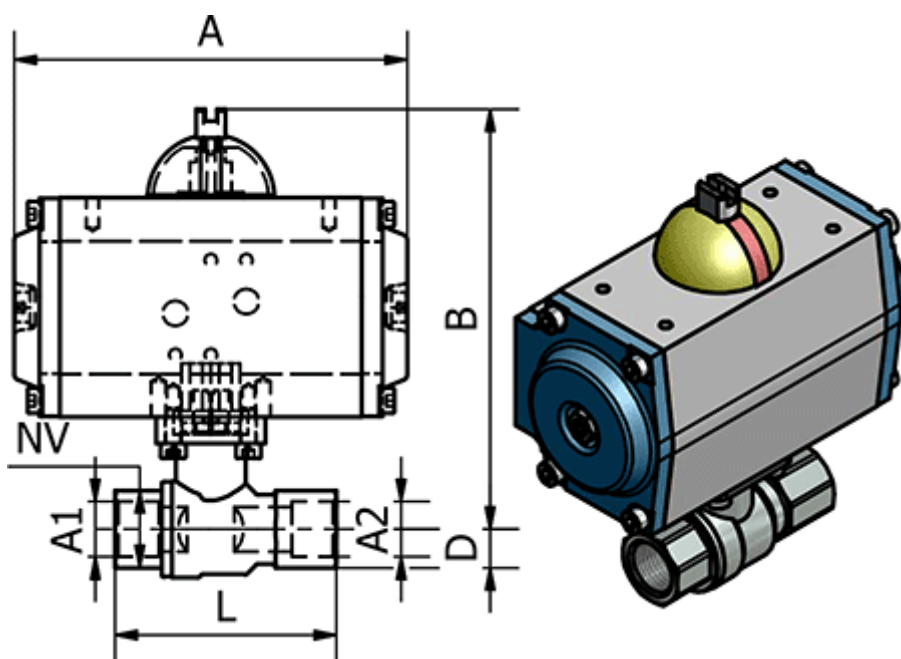

Varenummer: 586350417  
Beskrivelse: Kuglehane 350.417, G 3" - G 3"  
Gevind/Gevind

## Mål

A	= 209
B	= 242
D	= 68
L	= 182
Max. Arbejdstryk	= 16 bar
NV	= 98
Tilslutning A1	= G 3"
Tilslutning A2	= G 3"